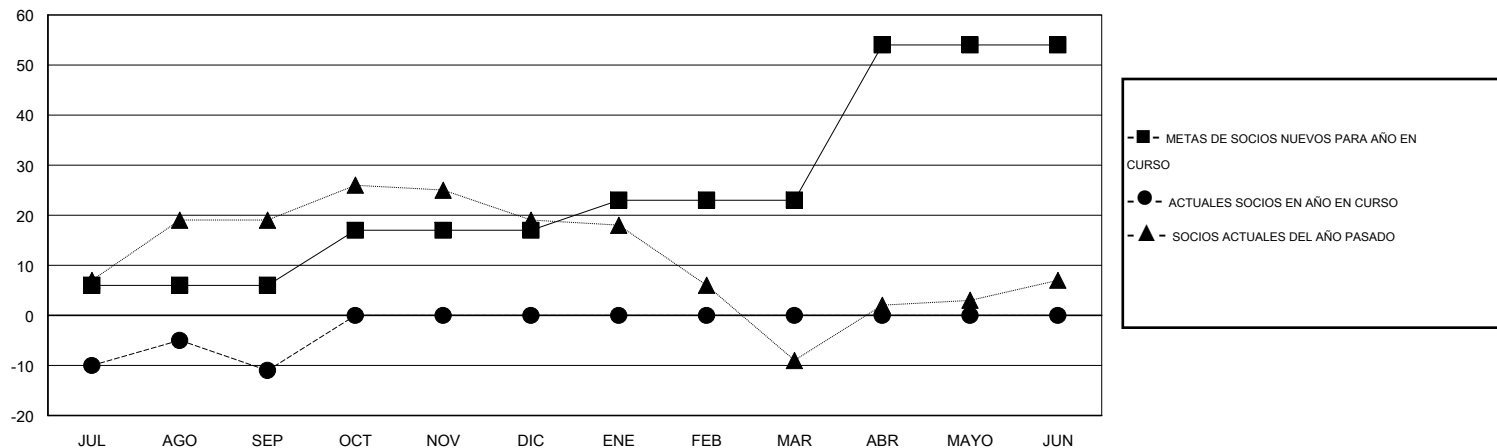

# MONTHLY MEMBERSHIP PROGRESS REPORT

District T 3

Results as of: 9/30/2014

GMT: Pedro Marrello

UBICACIÓN CHILE

GMT DE AE 3

Clubes					socios				
RESULTADOS DE 2014-2015					RESULTADOS DE 2014-2015				
TRIMESTRE	META DE CLUBES NUEVOS	NUEVOS CLUBES	CLUBES DADOS DE BAJA	GANANCIA/PÉRDIDA NETA	TRIMESTRE	META DE SOCIOS NUEVOS	SOCIOS FUNDADORES Y NUEVOS SOCIOS AÑADIDOS	SOCIOS DADOS DE BAJA	GANANCIA/PÉRDIDA NETA
JUL/AGO/SEP	0	0	0	0	JUL/AGO/SEP	6	17	28	-11
OCT/NOV/DIC	0	0	0	0	OCT/NOV/DIC	11	0	0	0
ENE/FEB/MAR	0	0	0	0	ENE/FEB/MAR	6	0	0	0
ABR/MAYO/JUN	1	0	0	0	ABR/MAYO/JUN	31	0	0	0

METAS Y CIFRA ACUMULATIVA DE CLUBES NUEVOS

METAS Y CIFRA ACUMULATIVA DE SOCIOS

CLUBES DADOS DE BAJA: 0	7 CLUBS OF 42 AÑADIERON 1 O MÁS SOCIOS NUEVOS	<u>DISTRIBUCIÓN POR SEXO</u>	
SOCIOS DADOS DE BAJA		MASCULINO	507 (75.33%)
FALLECIDOS	<a href="#">CLIC AQUÍ PARA DATOS DE SALUD DE CLUB</a>	FEMENINO	166 (24.67%)
CLUB CANCELADO		SOCIOS EN UNIDAD FAMILIAR	158
OTRO		CABEZA DE FAMILIA	77
TOTAL		28	NO ES CABEZA DE FAMILIA